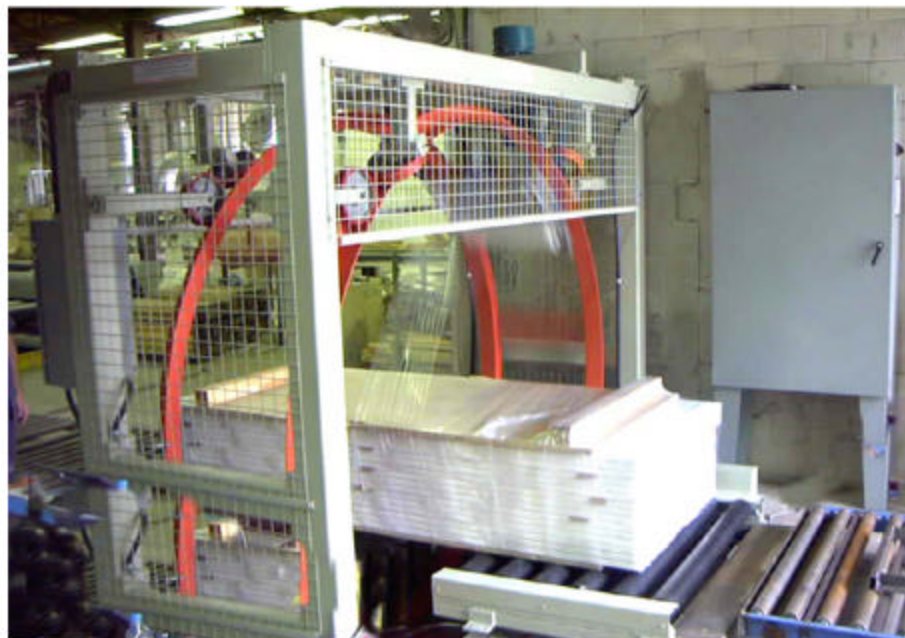

## EMBALLEUSE TUNNEL

**PolyROBOTeCk**  
machine inc.

#### Emballeuse tunnel

#### Description:

- Structure tubulaire robuste
- Plusieurs modèles disponibles
- Panneau de contrôle
- Variateur de fréquences A.c.
- Fabrication sur mesures
- Remplace les "strappeuses"

*Flexibilité,  
qualité, rapidité,  
c'est ce qui fait notre  
renommée.*