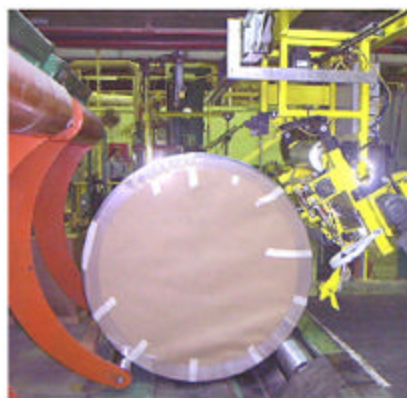

EMBALLEUSE POUR PAPIER

PolyROBOTeCk
machine inc.

ITEM: EM200-EM300

Emballeuse Cocoon, Horizontale

Description:

- Structure tubulaire robuste
- Plusieurs modèles disponibles
- Panneau de contrôle
- Automate
- Détection automatique du diamètre du rouleau
- Fabrication sur mesures